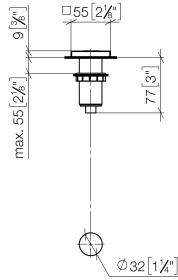

Encontrará más información en www.insinkerator.com

En caja con LOT

	Cromo	10 714 970-00
	Platino cepillado	10 714 970-06
	Platino	10 714 970-08
	Latón (Oro 23k)	10 714 970-09
	Dark Chrome	10 714 970-19
	Latón cepillado (Oro 23k)	10 714 970-28
	Champagne cepillado (Oro 22k)	10 714 970-46
	Champagne (Oro 22k)	10 714 970-47
	Cromo cepillado	10 714 970-93
	Dark Platinum cepillado	10 714 970-99

10 714 970

mm [inches]

10 714 970

Piezas para otros acabados pueden encontrarse aquí:
Platino cepillado

Lista de piezas de recambios

N°	Número de artículo	Denominación	Cantidad de montaje	Plazo de entrega
1	09 28 10 141 90	camisa	1	2
2	09 27 87 013-00	roseta	1	10
3	09 14 10 507 90	sello	1	2
4	09 21 33 045-00	elemento insertable	1	10
5	09 14 10 015 90	sello	1	2
6	09 24 01 030 90	anillo	1	2
7	09 14 05 037 90	sello	1	2
8	04 30 01 186 00 90	camisa	1	2