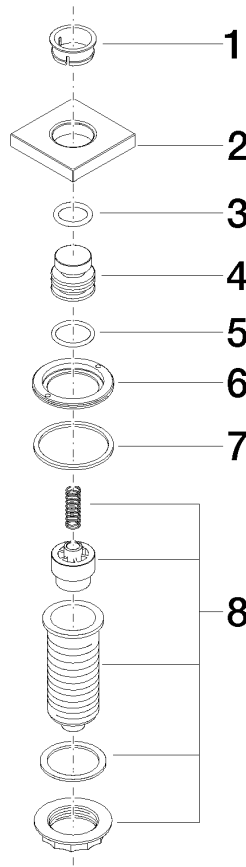

Encontrará más información en www.insinkerator.com

En caja con LOT

	Cromo	10 714 970-00
	Platino cepillado	10 714 970-06
	Platino	10 714 970-08
	Latón (Oro 23k)	10 714 970-09
	Dark Chrome	10 714 970-19
	Latón cepillado (Oro 23k)	10 714 970-28
	Champagne cepillado (Oro 22k)	10 714 970-46
	Champagne (Oro 22k)	10 714 970-47
	Cromo cepillado	10 714 970-93
	Dark Platinum cepillado	10 714 970-99

10 714 970

mm [inches]

10 714 970

Piezas para otros acabados pueden encontrarse aquí:
Platino cepillado

Lista de piezas de recambios

N°	Número de artículo	Denominación	Cantidad de montaje	Plazo de entrega
1	09 28 10 141 90	camisa	1	2
2	09 27 87 013-00	roseta	1	10
3	09 14 10 507 90	sello	1	2
4	09 21 33 045-00	elemento insertable	1	10
5	09 14 10 015 90	sello	1	2
6	09 24 01 030 90	anillo	1	2
7	09 14 05 037 90	sello	1	2
8	04 30 01 186 00 90	camisa	1	2